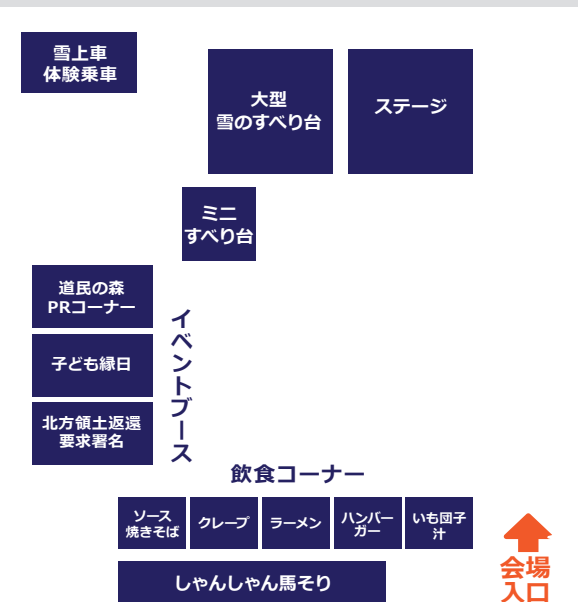

ACCESS MAP

会場内MAP

協賛 特別クーポン券

切り取って
お使い
ください!

各店舗でのご利用となります(あそ雪の広場内ではご利用できません)。
また、クーポン内容でご不明な点がある場合は、各店舗にご確認ください。

<p>- あそ雪の広場協賛特別クーポン -</p> <p>ふとみ銘泉万葉の湯</p> <p>ご入館料 ¥1,100(税込み)</p> <p>※本券1枚にて5名まで利用可 ※館内着・タオル付き</p> <p>有効期限 令和5年2月11日～2月28日</p> <p>お問合せ / 0133-26-2130</p>	<p>- あそ雪の広場協賛特別クーポン -</p> <p>cafe&kitchen Offshore</p> <p>おかわりドリンク 1杯サービス</p> <p>(営業時間11:30～17:00)水・第1、3木定休日</p> <p>有効期限 令和5年2月11日～2月28日</p> <p>お問合せ / 0133-27-5414</p>
<p>- あそ雪の広場協賛特別クーポン -</p> <p>憐田西会館</p> <p>ホットコーヒー1杯 サービス</p> <p>(食事をされる方に限る)</p> <p>有効期限 令和5年2月11日・2月12日</p> <p>お問合せ / 0133-23-4050</p>	<p>- あそ雪の広場協賛特別クーポン -</p> <p>そば切 高陣</p> <p>会計より 100円引き</p> <p>食事をされる方限定(月曜日定休)</p> <p>有効期限 令和5年2月11日～2月28日</p> <p>お問合せ / 0133-27-5524</p>
<p>- あそ雪の広場協賛特別クーポン -</p> <p>Snack 和 -Nagomi-</p> <p>ボトル1本 500円引き、生ビール1杯 100円引き</p> <p>有効期限 令和5年2月11日・2月12日</p> <p>お問合せ / 0133-25-5753</p>	<p>- あそ雪の広場協賛特別クーポン -</p> <p>つぼ八 当別店</p> <p>お会計より280円引き</p> <p>テイクアウト除く</p> <p>有効期限 令和5年2月11日～2月28日</p> <p>お問合せ / 0133-22-2877</p>
<p>- あそ雪の広場協賛特別クーポン -</p> <p>スナック CHERRY</p> <p>ボトル(鏡月)500円引き、生ビール100円引き</p> <p>有効期限 令和5年2月11日・2月12日</p> <p>お問合せ / 0133-23-2502</p>	<p>- あそ雪の広場協賛特別クーポン -</p> <p>焼肉 牛牛</p> <p>サガリ 1皿(100g)無料!!</p> <p>(1組1皿)</p> <p>有効期限 令和5年2月11日～2月28日</p> <p>お問合せ / 090-5950-7880</p>
<p>- あそ雪の広場協賛特別クーポン -</p> <p>瀬里奈</p> <p>ウイスキーボトル 500円引き</p> <p>(1本のみ)</p> <p>有効期限 令和5年2月11日・2月12日</p> <p>お問合せ / 0133-23-3634</p>	<p>- あそ雪の広場協賛特別クーポン -</p> <p>まーくうえい</p> <p>お会計より100円引き</p> <p>有効期限 令和5年2月11日～2月28日</p> <p>お問合せ / 0133-22-2011</p>
<p>- あそ雪の広場協賛特別クーポン -</p> <p>レストラン DAN-LAN</p> <p>ご利用料金から100円引き</p> <p>※テイクアウト商品は500円以上 ※お食事は1枚につき4名様まで</p> <p>有効期限 令和5年2月11日～2月28日</p> <p>お問合せ / 0133-27-5220</p>	<p>- あそ雪の広場協賛特別クーポン -</p> <p>北欧の風 道の駅とうべつ</p> <p>スイーツコーナー</p> <p>コーヒー50円引き、ソフトドリンク80円引き</p> <p>ソフトドリンクは180円商品に限る 1枚につき4名様まで</p> <p>有効期限 令和5年2月11日～2月28日</p> <p>お問合せ / 0133-27-5260</p>